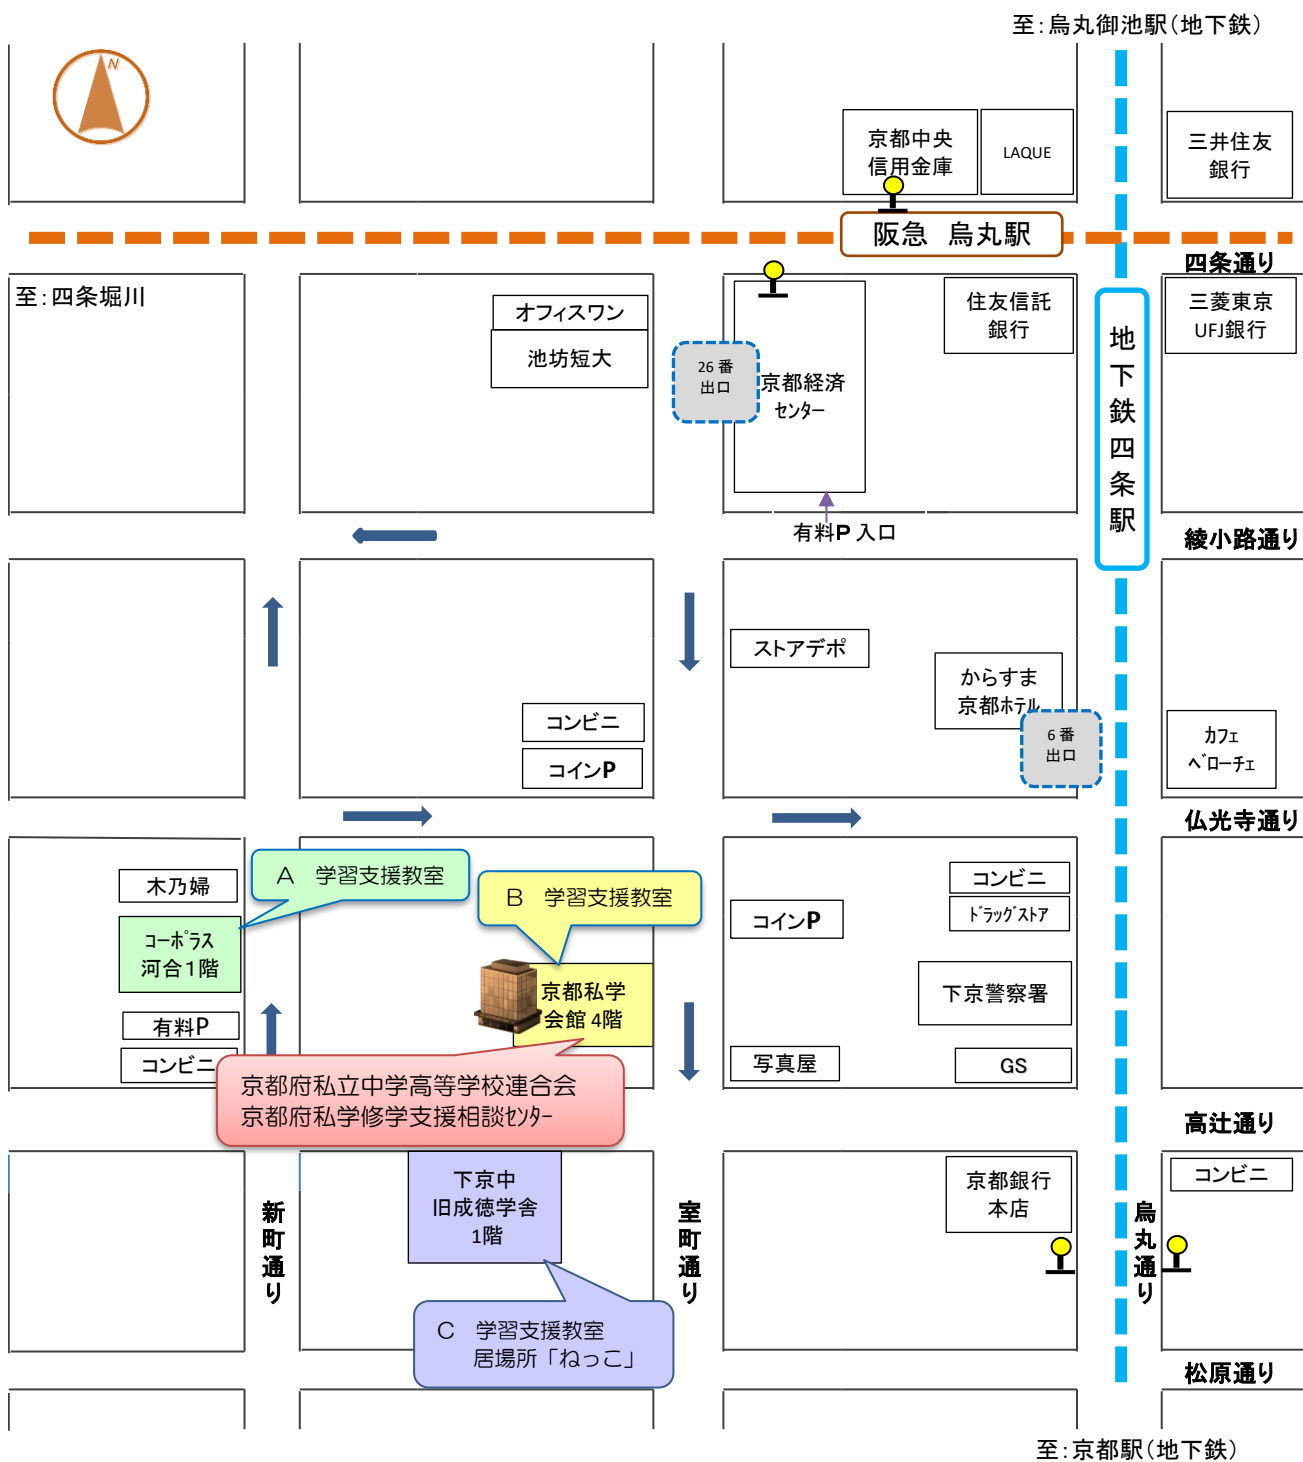

京都府私立中学高等学校連合会 京都府私立中学高等学校保護者会連合会 京都府私立中学高等学校経営者協会	〒600-8424 京都市下京区室町通高辻上ル山王町561 京都私学会館4階 TEL 075-344-0385 FAX 075-344-0386
位置の概要	烏丸交差点の南西約300m、烏丸通りから西へ1筋目(室町通) 四条通りから200m、高辻通りから北へ約20m西側
交通機関	<ul style="list-style-type: none"> <li>・市営地下鉄烏丸線「四条駅」、阪急京都線「四条烏丸駅」下車。地下道を通って、地下鉄四条駅の6番出入口(仏光寺通西口)を上がって仏光寺通りを西へ、室町通りを南へ徒歩約5分。</li> <li>・市バス・京都バス(烏丸通)「烏丸松原」[京都銀行本店前]下車。高辻通りを西へ、室町通りを北へ、徒歩約3分。</li> <li>・市バス(四条通)「四条烏丸」下車、徒歩約6分。</li> </ul>

至: 京都駅(地下鉄)