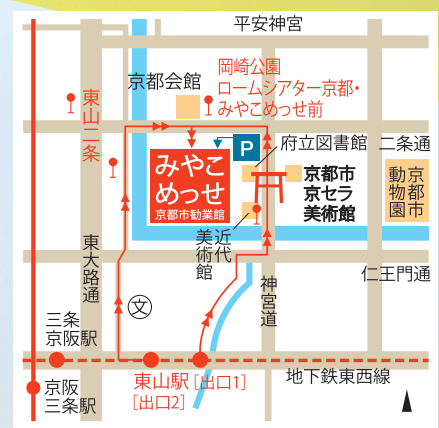

# 親と子が知りたい最新入学情報

小学生・中学生および保護者対象の個別相談  
学校案内パンフレットの配布など

2022 **9/3** **土**・**4** **日**

安心して、ご来場いただくために  
※できるだけ公共交通機関をご利用ください。  
※新型コロナウイルス感染症(COVID-19)の感染拡大の観点から、開催を中止とすることがあります。詳細は連合会及び京都新聞のホームページをご確認ください。個別相談申込の方には、メールでお知らせいたします。

**[第36回]**

**入場無料**  
**Web事前申込制**

10:00~16:00 《会場》京都市勧業館 **みやこめッセ** 3階展示場  
B面・西側入口

京 都  
私 立

# 中学・ 高校展

- 参加中学高等学校 一燈園中学高等学校 / 大谷中学高等学校  
京都先端科学大学附属中学高等学校 / 京都外大西高等学校  
同志社中学高等学校 / 花園中学高等学校 / 東山中学高等学校  
龍谷大学付属平安中学高等学校 / 洛星中学高等学校  
洛南高等学校・附属中学校 / 立命館中学高等学校 / 京都両洋高等学校  
京都文教中学高等学校 / 華頂女子高等学校 / 京都女子中学高等学校  
京都精華学園中学高等学校 / 京都橘中学高等学校 / 京都光華中学高等学校  
京都産業大学附属中学高等学校 / 京都聖母学院中学高等学校  
同志社女子中学高等学校 / 京都西山高等学校 / ノートルダム女学院中学高等学校  
平安女学院中学高等学校 / 京都明德高等学校 / 洛陽総合高等学校  
立命館宇治中学高等学校 / 同志社国際中学高等学校 / 京都廣学館高等学校  
京都成章高等学校 / 京都翔英高等学校 / 京都国際中学高等学校  
京都芸術高等学校 / 京都聖カタリナ高等学校
  - 資料参加校 京都共栄学園中学高等学校 / 福知山成美高等学校  
京都美山高等学校
- ※各校入試担当者が学校生活や入学試験などの質問をお受けします。入退場自由です。  
お気軽にお越しください。  
※できるだけ公共交通機関をご利用ください。

- 地下鉄東西線「東山駅」より徒歩約8分
- 市バス「岡崎公園ロームシアター京都・みやこめッセ前」または「東山二条」下車

**個別相談コーナー** Webでの事前申し込みが必要です。  
3階第3展示場 西側 1組2名まで申し込みます。

**パンフレットコーナー・書籍販売など** 入場は自由です。  
3階第3展示場 西側 事前予約はいりません。

**8月22日(月) 午前10時よりエントリー開始!**