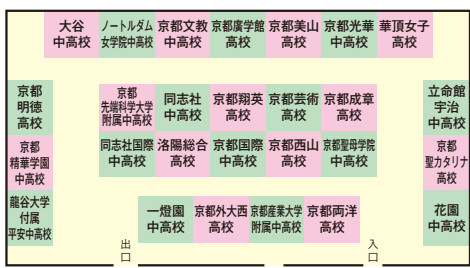

## 京都の私学35校が一堂に集まるのはこれが最後!

コロナ対策は万全です!

事前にエントリーが必要です!

京都私学連合会ホームページのエントリー画面より申し込んでください。  
(参加各校のホームページからもリンクされています)  
エントリーは時間帯ごとに、定員になり次第締め切ります。  
※パンフレットコーナーは事前予約はなりません。

エントリー期間

11月16日(水) 9:00~  
12月4日(日) 14:00 まで

エスカレーターで2階へ。ロビーでお待ちください。(ロビーがいっぱい場合は朱雀の間前)

2階 受付(朱雀の間前)でスマホ又は受付票の提示。

※パンフレットコーナー(朱雀の間前)は事前予約はなりません。

入場者を2グループに分けます!

時間帯ごとにリストバンドで色分けします。

密を避けるために

1組2名まで!  
相談は1組20分以内!

相談待機が多いときは各校で整理券等を配布いたします。

相談時間	退場	換気・消毒	リストバンド
A 10:00~12:50	~13:10	(170分) 400組	黄色
B 13:10~16:00		(170分) 400組	青
計 800組(約1,600人)			

会場図 各学校のブースをチェック!

A 朱雀の間 B ルポワ C サロンドシャルム

第21回 京都府私立中学・高校  
入試相談会

2022年 12月4日(日)  
10:00~16:00 ※入場は15:30まで ※相談は16:00まで