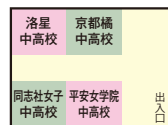

エスカレーターで2階へ。ロビーでお待ちください。(ロビーがいっぱい場合は朱雀の間前)

2階 受付(朱雀の間前)でスマホ又は受付票の提示。

※パンフレットコーナー(朱雀の間前)は事前予約はなりません。

入場者を2グループに分けます!

時間帯ごとにリストバンドで色分けします。

密を避けるために

1組2名まで!  
相談は1組20分以内!

相談待機が多いときは各校で整理券等を配布いたします。

相談時間	退場	換気・消毒	リストバンド
A 10:00~12:50	~13:10	(170分) 400組	黄色
B 13:10~16:00		(170分) 400組	青
計 800組(約1,600人)			

会場図 各学校のブースをチェック!

A 朱雀の間 B ルポワ C サロンドシャルム

第21回 京都府私立中学・高校  
入試相談会

2022年 12月4日(日)  
10:00~16:00 ※入場は15:30まで ※相談は16:00まで