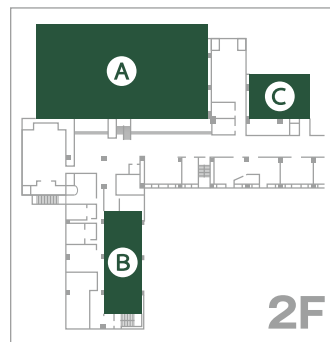

A 朱雀の間 B ルポワ C サロンドシャルム