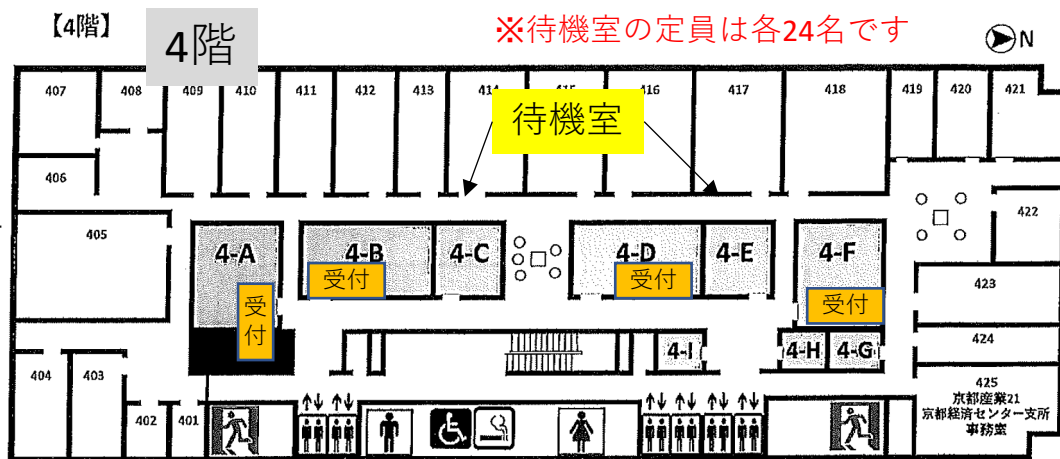

2023京都私立中学校フェア ミニ説明会予定表

	3F会議室 (定員80)	3H会議室 (定員60)	4A会議室 (定員40)	4B会議室 (定員40)	4D会議室 (定員40)	4F会議室 (定員40)
第1部	11:00	京都橋	同志社女子	東山	東山	京都先端大 京都光華
	11:30	同志社	京都女子	京産大附属	京産大附属	花園 京都聖母
	12:00	立命館宇治	洛星	大谷	大谷	ノートルダム 京都文教
	12:30	洛南	立命館	龍谷大平安	龍谷大平安	平安女学院 同志社国際

第2部	13:30	立命館宇治	洛星	大谷	大谷	ノートルダム 京都文教
	14:00	洛南	立命館	龍谷大平安	龍谷大平安	平安女学院 同志社国際
	14:30	京都橋	同志社女子	東山	東山	京都先端大 京都光華
	15:00	同志社	京都女子	京産大附属	京産大附属	花園 京都聖母

※ミニ説明会の参加には事前予約が必要です。開始10分前から受付を開始します。
 ※第1部と第2部の説明内容は同じです

ミニ説明会会場図

一部会場は残席ありのため事前予約なしでミニ説明会をお聞きいただくことが可能です
 開始時刻になりましたら直接会場までお越しください（先着順で定員になり次第受付終了します）
 4-C会議室、4-E会議室は待機室として次の説明会までの待ち時間にお使いください（飲食は不可です）