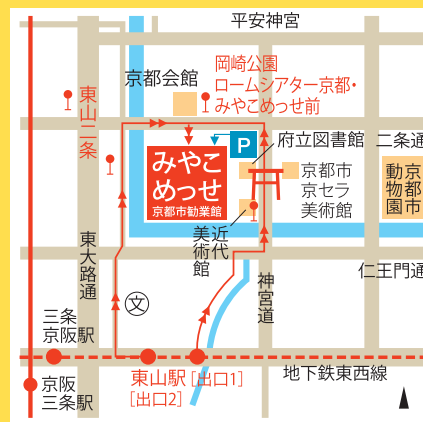

会場

京都市勧業館 **みやこめッセ**
3階展示場 B面・西側入口

各校個別相談

Webでの事前申し込みが必要です。
1組4名まで申し込みます。

③ 3階第3展示場 西側

7月24日(月) 午前10時よりエントリー開始!

- ・エントリーは、個別相談コーナー入場の予約であり、希望する学校の個別相談を予約するものではありません。
- ・入場後に各学校のブースにて整理券を発行いたしますので、ご利用ください。
- ・整理券には限りがあり、希望者が集中した場合は、ご希望に添えない場合があります。
- ・エントリーは、右記のQRコードの予約サイト(miraicompass)
- ・よりお申込みをお願いいたします。
エントリーは、定員になり次第締め切ります。

予約サイト

(miraicompass)

上のQRコードから
アクセスしてください

裏面の京都府私立中学高等学校連合会ホームページからも、予約サイトへアクセスできます。

パンフレットコーナー・

書籍販売など ③ 3階第3展示場 西側

入場は自由です。
事前予約はいりません。

- 地下鉄東西線「東山駅」より徒歩約8分
- 市バス「岡崎公園ロームシアター京都・みやこめッセ前」または「東山二条」下車

■ 参加中学高等学校 一燈国中学高等学校 / 大谷中学高等学校 / 京都先端科学大学附属中学高等学校 / 京都外大西高等学校 / 同志社中学高等学校 / 花園中学高等学校 / 東山中学高等学校 / 龍谷大学付属平安中学高等学校 / 洛星中学高等学校 / 洛南高等学校・附属中学校 / 立命館中学高等学校 / 京都両洋高等学校 / 京都文教中学高等学校 / 華頂女子高等学校 / 京都女子中学高等学校 / 京都精華学園中学高等学校 / 京都橘中学高等学校 / 京都光華中学高等学校 / 京都産業大学附属中学高等学校 / 京都聖母学院中学高等学校 / 同志社女子中学高等学校 / 京都西山高等学校 / ノートルダム女学院中学高等学校 / 平安女学院中学高等学校 / 京都明德高等学校 / 洛陽総合高等学校 / 立命館宇治中学高等学校 / 同志社国際中学高等学校 / 京都廣学館高等学校 / 京都成章高等学校 / 京都翔英高等学校 / 京都国際中学高等学校 / 京都芸術高等学校 / 京都聖カトリナ高等学校

■ 資料参加校 京都共栄学園中学高等学校 / 福知山成美高等学校 / 京都美山高等学校

※各校入試担当者が学校生活や入学試験などの質問をお受けします。入退場自由です。お気軽にお越しください。
※できるだけ公共交通機関をご利用ください。

安心して、ご来場いただくために

- ※できるだけ公共交通機関をご利用ください。
- ※新型コロナウイルス等の感染症予防の観点より、ご来場の際はマスクの着用をお願いいたします。