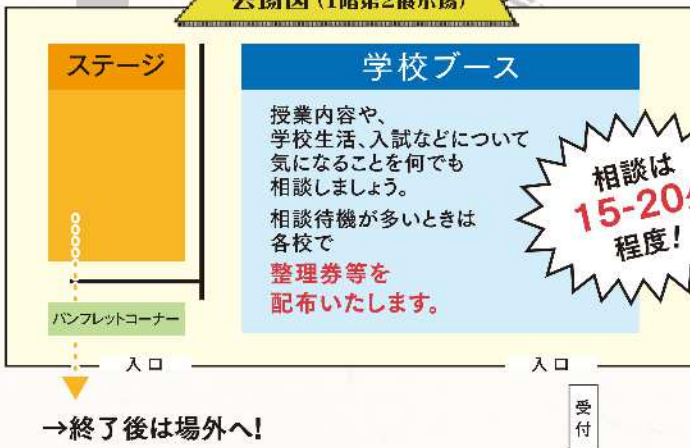

2026 来て!見て!発見!

私学フェアKYOTO

[日時] 2026年 **6月6日**・**7日**

13:00~16:00 10:00~16:00

[会場]

岡崎公園みやこめっせ1階
第2展示場

事前申込は**不要!**

※天候による開催の有無の連絡方法として、LINEのお友達登録にご協力ください。

京都の私学**34校**が待っています!!

私学の先生との個別相談

「ひとことアピール」

会場図 (1階第2展示場)

生徒発表!!
ブース待ち時間や来場前後にどうぞ!

生徒による学校アピール映像紹介です!

●自由に入出入りできます。●満席の場合は、入場を制限する場合があります。

スケジュールや詳しい会場図はこちらから→