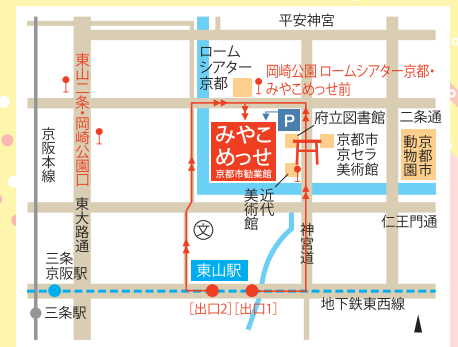

親と子が知りたい最新入学情報 小学生・中学生および保護者対象の個別相談／学校案内パンフレットの配布など

第40回 京都私立

中学・高校展

入場
無料

各校個別相談

@ 3階第3展示場 西側

パンフレットコーナー・
書籍販売など

@ 3階第3展示場 西側

子どもの可能性を
グングン引き出す

私学**37**校が結集!

〈参加校〉 一燈園中高／大谷中高／華頂高校／京都外大西
高校／京都芸術高校／京都光華中高／京都廣学館高校／京
都国際中高／京都産業大学附属中高／京都翔英高校／京都
女子中高／京都精華学園中高／京都聖力タリナ高校／京都
成章高校／京都聖母学院中高／京都先端科学大学附属中高
／京都橘中高／京都西山高校／京都文教中高／京都明德高
校／京都両洋高校／同志社中高／同志社女子中高／花園中
高／東山中高／平安女学院中高／洛星中高／洛星ノートル
ダム女学院中高／洛南高校・同附属中学／洛陽総合高校／
立命館中高／立命館宇治中高／龍谷大学付属平安中高
〈資料参加校〉 京都共栄学園中高／京都美山高校／同志
社国際中高／福知山成美高校 (50音順)

8/29(土)・30(日) 10:00~16:00

会場 京都市勤業館 **みやこめッセ** 3階展示場B面・西側入口

アクセス方法

- 地下鉄東西線「東山駅」より徒歩約8分
- 市バス「岡崎公園ロームシアター京都・みやこめッセ前」または「東山二条・岡崎公園口」下車

※天候による開催の有無の連絡方法として、LINEのお友達登録にご協力ください。

各校入試担当者が学校生活や入学試験などの質問をお受けします。入退場自由です。お気軽にお越しください。