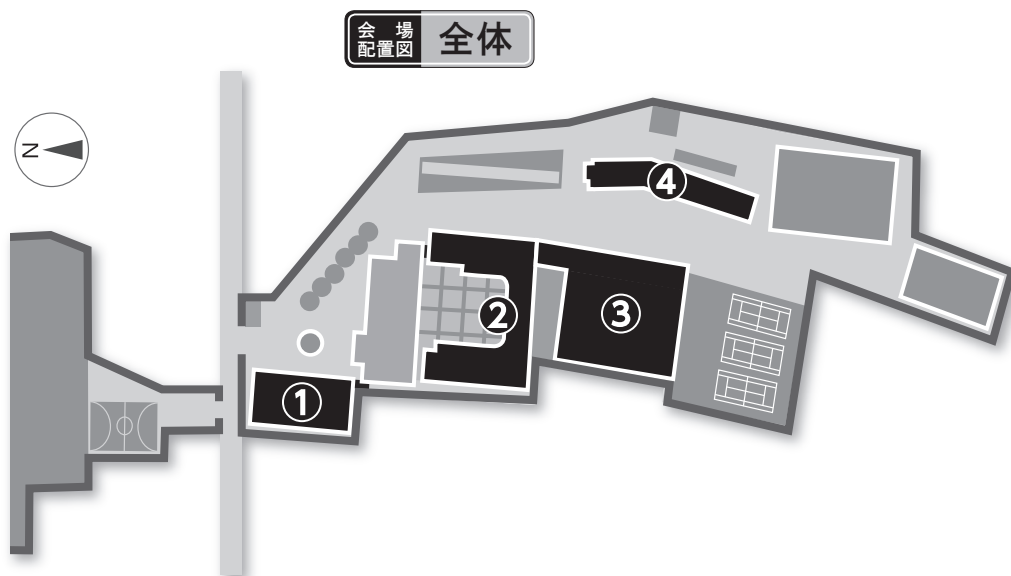

会場配置図 ②光楠館

会場配置図 ③翠嵐館

会場配置図 ④特進棟

第15回京都府私立中学高等学校「教育研究大会」

〈会場校：京都学園中学高等学校〉

会場配置図

会場一覧

行事名	校舎・階	会場名
全体会	翠嵐館2階	スポーツアリーナ
第1分科会	国語科	特進棟2階 A22教室
第2分科会	社会科	光楠館2階 205教室
第3分科会	数学科	光楠館2階 206教室
第4分科会	理科	特進棟2階 A25教室
第5分科会	外国語教育	特進棟2階 A26教室
第6分科会	家庭科	光楠館2階 207教室
第7分科会	教務	光楠館2階 208教室
第8分科会	生活指導	特進棟1階 選択教室AB
第9分科会	学校保健	光楠館2階 209教室
第10分科会	図書館協議会	図書館棟2階 図書館
第11分科会	メディアと教育	特進棟1階 選択教室CD
第12分科会	人権教育	翠嵐館1階 中教室
第13分科会	カウンセリング	光楠館2階 210教室
第14分科会	情報科	光楠館1階 第1パソコン教室

会場配置図 ① 図書館棟

第10
図書館協議会