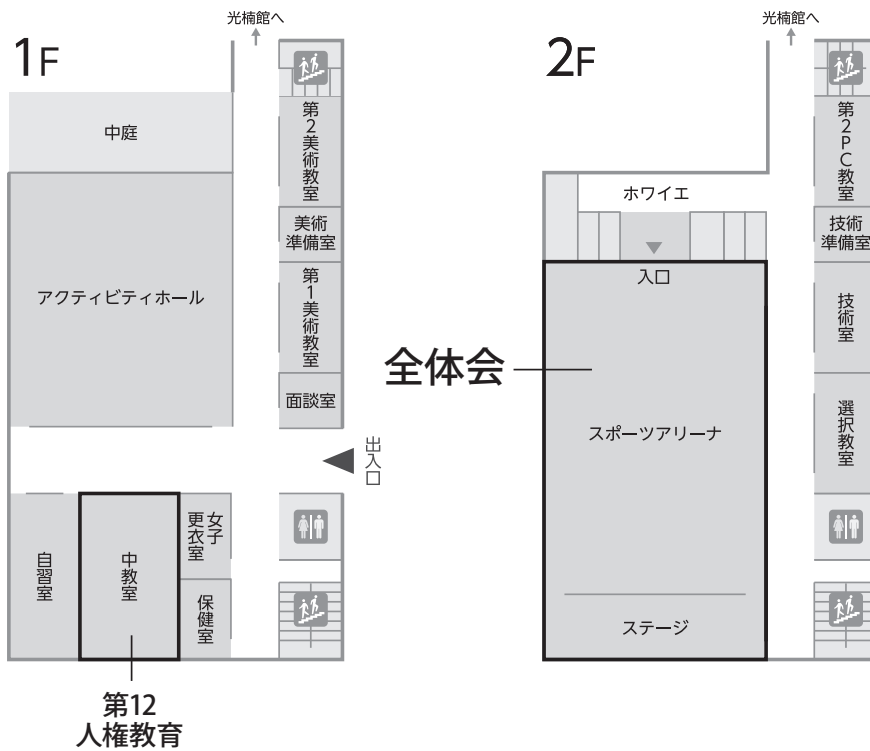

会場配置図 ②光楠館

会場配置図 ③翠嵐館

会場配置図 ④特進棟

第15回京都府私立中学高等学校「教育研究大会」

〈会場校：京都学園中学高等学校〉

会場配置図

会場一覧

行事名	校舎・階	会場名
全体会	翠嵐館2階	スポーツアリーナ
第1分科会	国語科	特進棟2階 A22教室
第2分科会	社会科	光楠館2階 205教室
第3分科会	数学科	光楠館2階 206教室
第4分科会	理科	特進棟2階 A25教室
第5分科会	外国語教育	特進棟2階 A26教室
第6分科会	家庭科	光楠館2階 207教室
第7分科会	教務	光楠館2階 208教室
第8分科会	生活指導	特進棟1階 選択教室AB
第9分科会	学校保健	光楠館2階 209教室
第10分科会	図書館協議会	図書館棟2階 図書館
第11分科会	メディアと教育	特進棟1階 選択教室CD
第12分科会	人権教育	翠嵐館1階 中教室
第13分科会	カウンセリング	光楠館2階 210教室
第14分科会	情報科	光楠館1階 第1パソコン教室

会場配置図 ① 図書館棟

第10
図書館協議会