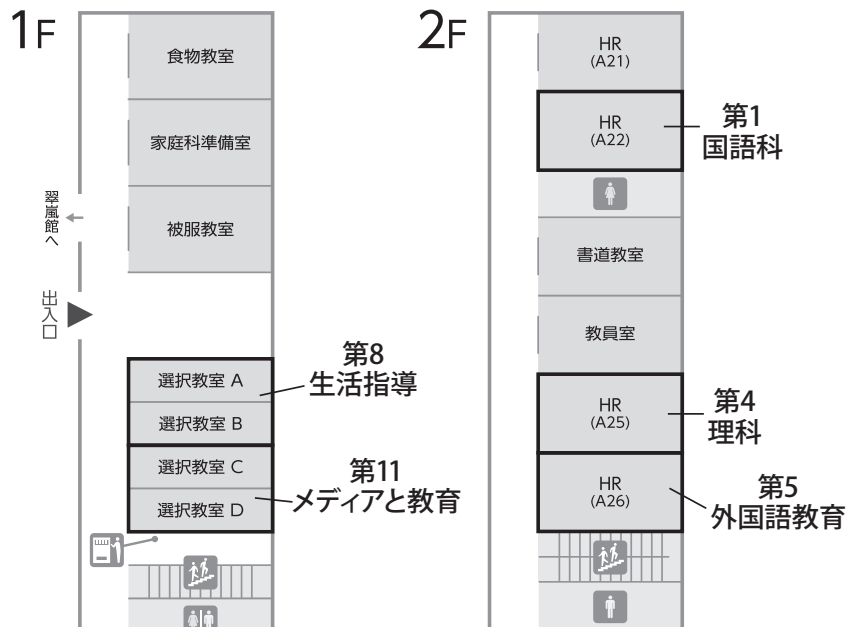

会場配置図 ②光楠館

会場配置図 ③翠嵐館

会場配置図 ④特進棟

第15回京都府私立中学高等学校「教育研究大会」

〈会場校：京都学園中学高等学校〉

会場配置図

会場一覧

行事名	校舎・階	会場名
全体会	翠嵐館2階	スポーツアリーナ
第1分科会	国語科	特進棟2階 A22教室
第2分科会	社会科	光楠館2階 205教室
第3分科会	数学科	光楠館2階 206教室
第4分科会	理科	特進棟2階 A25教室
第5分科会	外国語教育	特進棟2階 A26教室
第6分科会	家庭科	光楠館2階 207教室
第7分科会	教務	光楠館2階 208教室
第8分科会	生活指導	特進棟1階 選択教室AB
第9分科会	学校保健	光楠館2階 209教室
第10分科会	図書館協議会	図書館棟2階 図書館
第11分科会	メディアと教育	特進棟1階 選択教室CD
第12分科会	人権教育	翠嵐館1階 中教室
第13分科会	カウンセリング	光楠館2階 210教室
第14分科会	情報科	光楠館1階 第1パソコン教室

会場配置図 ① 図書館棟

第10
図書館協議会