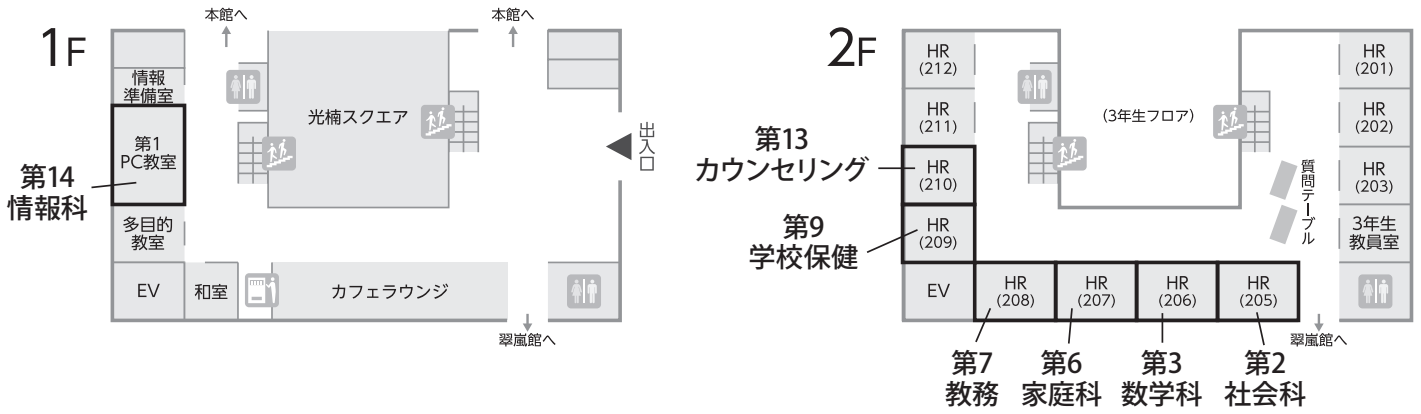

会場配置図 ②光楠館

会場配置図 ③翠嵐館

会場配置図 ④特進棟

第15回京都府私立中学高等学校「教育研究大会」

〈会場校：京都学園中学高等学校〉

会場配置図

会場一覧

行事名	校舎・階	会場名
全体会	翠嵐館2階	スポーツアリーナ
第1分科会	国語科	特進棟2階 A22教室
第2分科会	社会科	光楠館2階 205教室
第3分科会	数学科	光楠館2階 206教室
第4分科会	理科	特進棟2階 A25教室
第5分科会	外国語教育	特進棟2階 A26教室
第6分科会	家庭科	光楠館2階 207教室
第7分科会	教務	光楠館2階 208教室
第8分科会	生活指導	特進棟1階 選択教室AB
第9分科会	学校保健	光楠館2階 209教室
第10分科会	図書館協議会	図書館棟2階 図書館
第11分科会	メディアと教育	特進棟1階 選択教室CD
第12分科会	人権教育	翠嵐館1階 中教室
第13分科会	カウンセリング	光楠館2階 210教室
第14分科会	情報科	光楠館1階 第1パソコン教室

会場配置図 ① 図書館棟

第10
図書館協議会