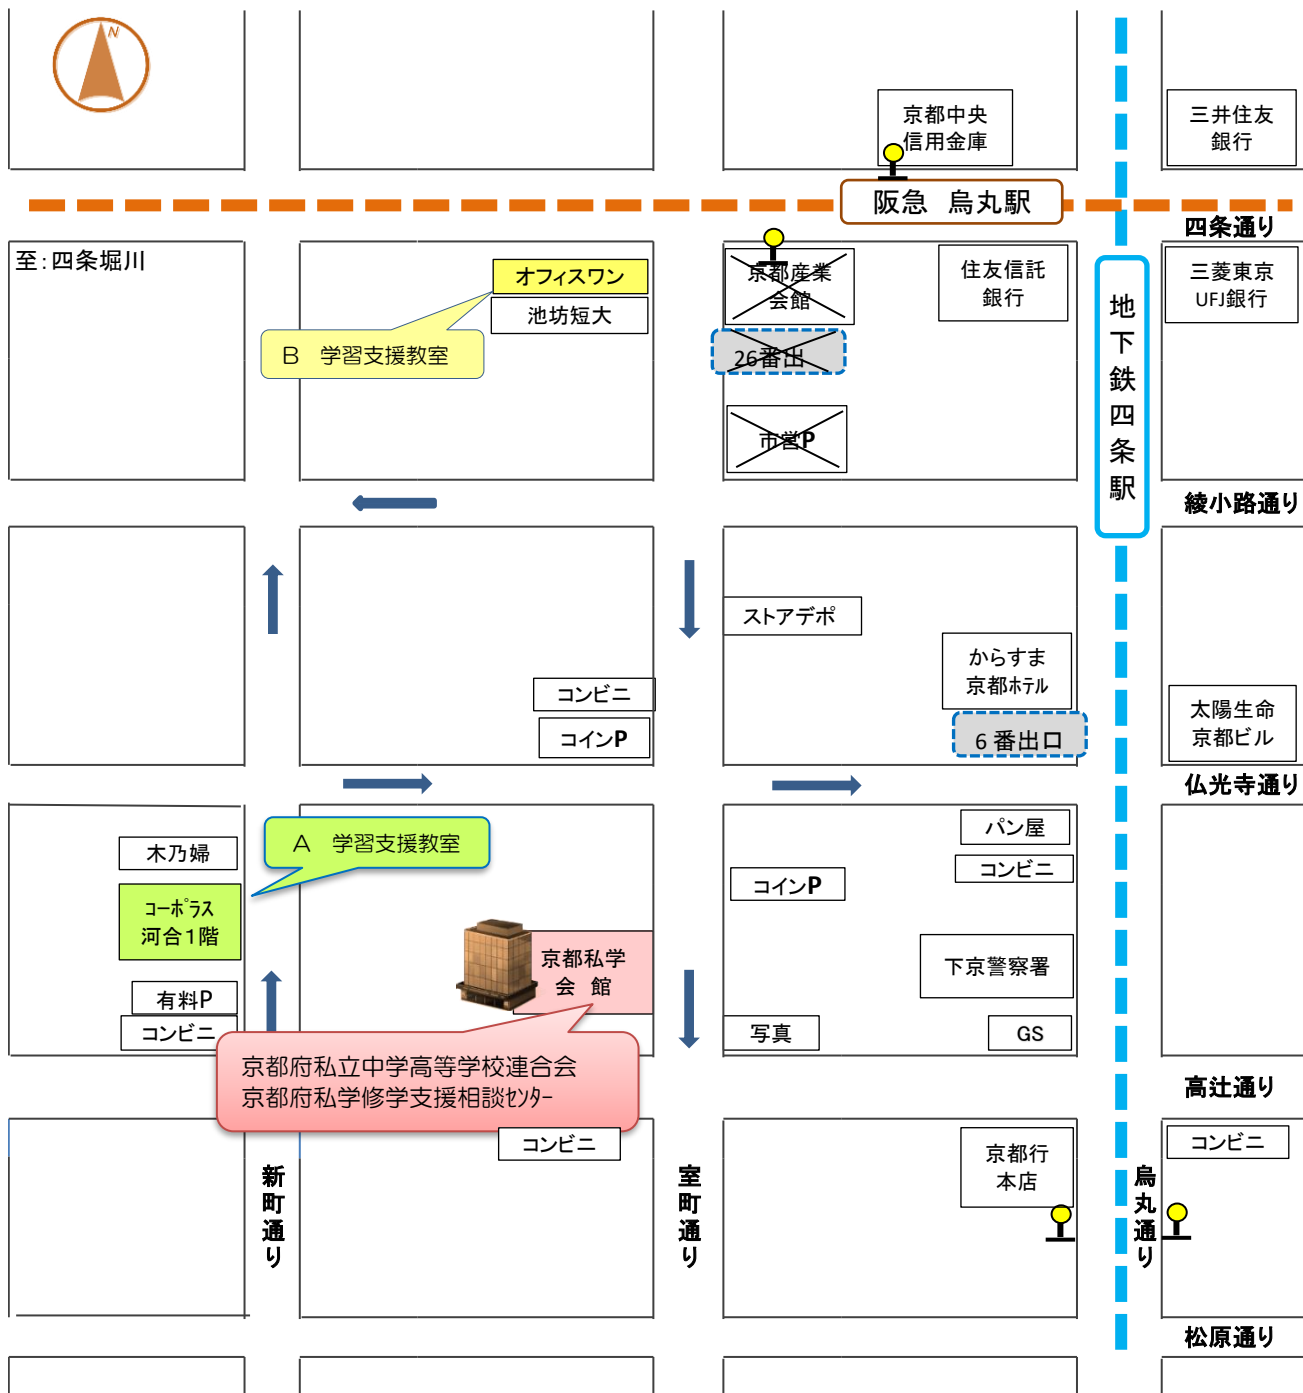

京都府私立中学高等学校連合会 京都府私立中学高等学校保護者会連合会 京都府私立中学高等学校経営者協会	〒600-8424 京都市下京区室町通高辻上ル山王町561 京都私学会館4階 TEL 075-344-0385 FAX 075-344-0386
位置の概要	烏丸交差点の南西約300m、烏丸通りから西へ1筋目(室町通) 四条通りから200m、高辻通りから北へ約20m西側
交通機関	<ul style="list-style-type: none"> ・市営地下鉄烏丸線「四条駅」、阪急京都線「四条烏丸駅」下車。地下道を通って、地下鉄四条駅の6番出入口(仏光寺通西口)を上がって仏光寺通りを西へ、室町通りを南へ徒歩約5分。 ・市バス・京都バス(烏丸通)「烏丸松原」[京都銀行本店前]下車。高辻通りを西へ、室町通りを北へ、徒歩約3分。 ・市バス(四条通)「四条烏丸」下車、徒歩約6分。

至: 烏丸御池駅(地下鉄)

至: 京都駅(地下鉄)